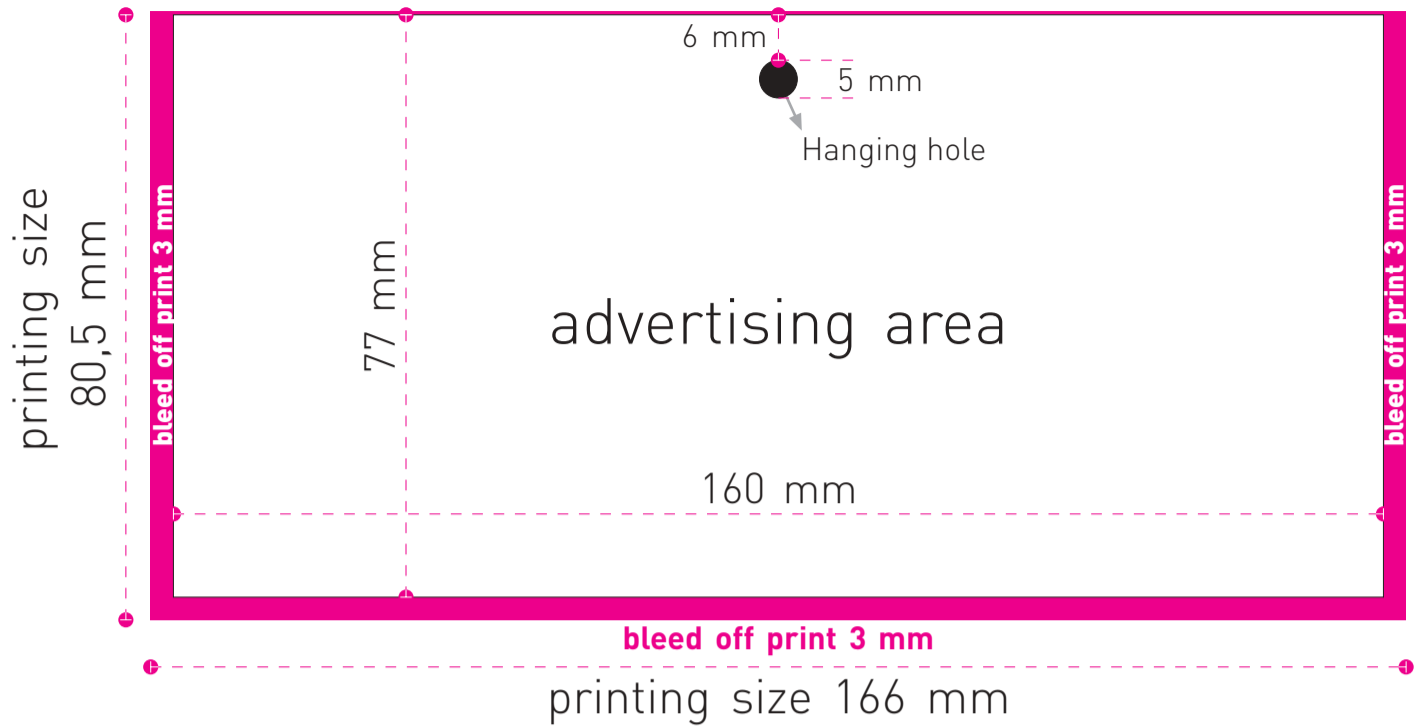

# VISUAL SIZE : RANGE 316 - ML 2

bleed off print 0,5 mm

# OPEN SIZE : RANGE 316 - ML 2

bleed off print 3 mm